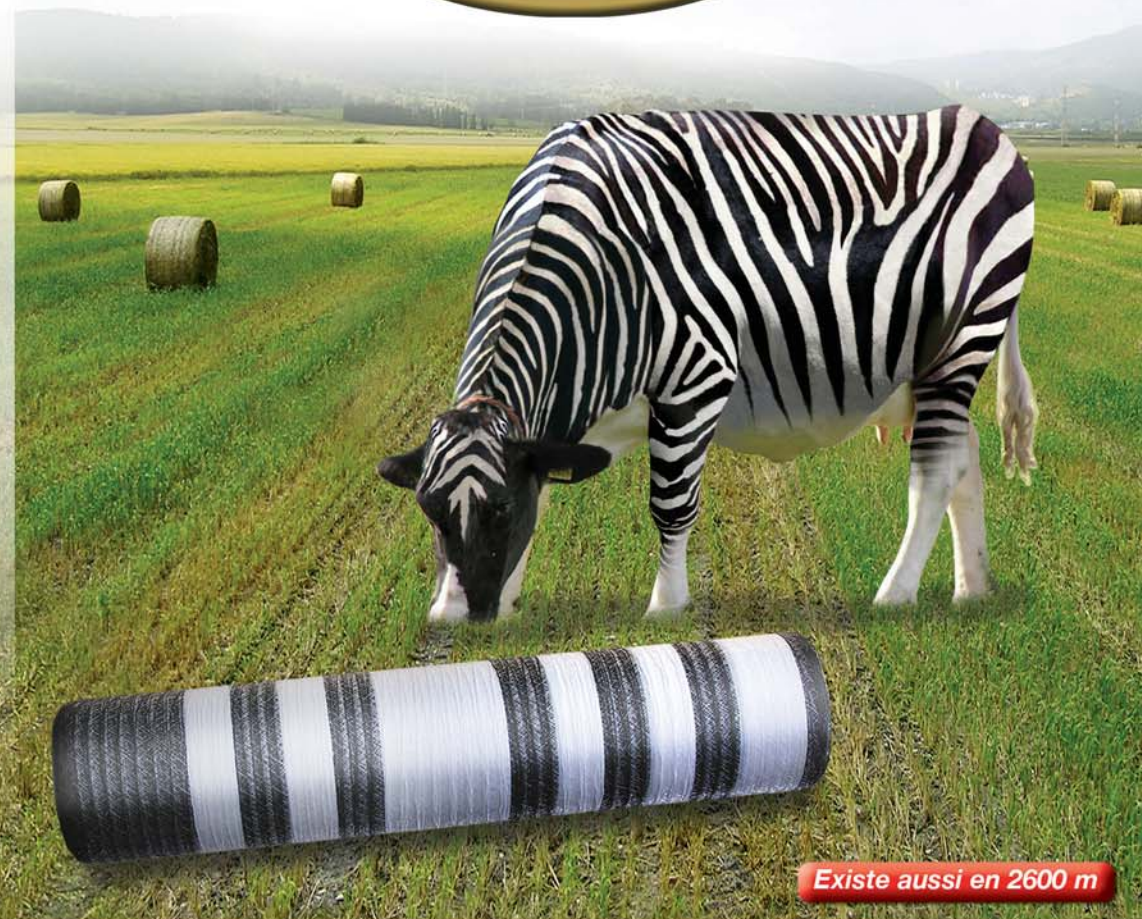

Existe aussi en 2600 m

en collaboration avec

Tama France SARL
29 rue Saint Blaise
BP 20069
72302 Sablé sur Sarthe Cedex
France

Tel: +33 (0)2 43 62 13 14
Fax: +33 (0)2 43 62 13 15
ventes@tama-france.fr
www.tama-france.fr

Les rayures sont un gage de qualité
Tama Zebra System™ – tous les avantages liés ensemble